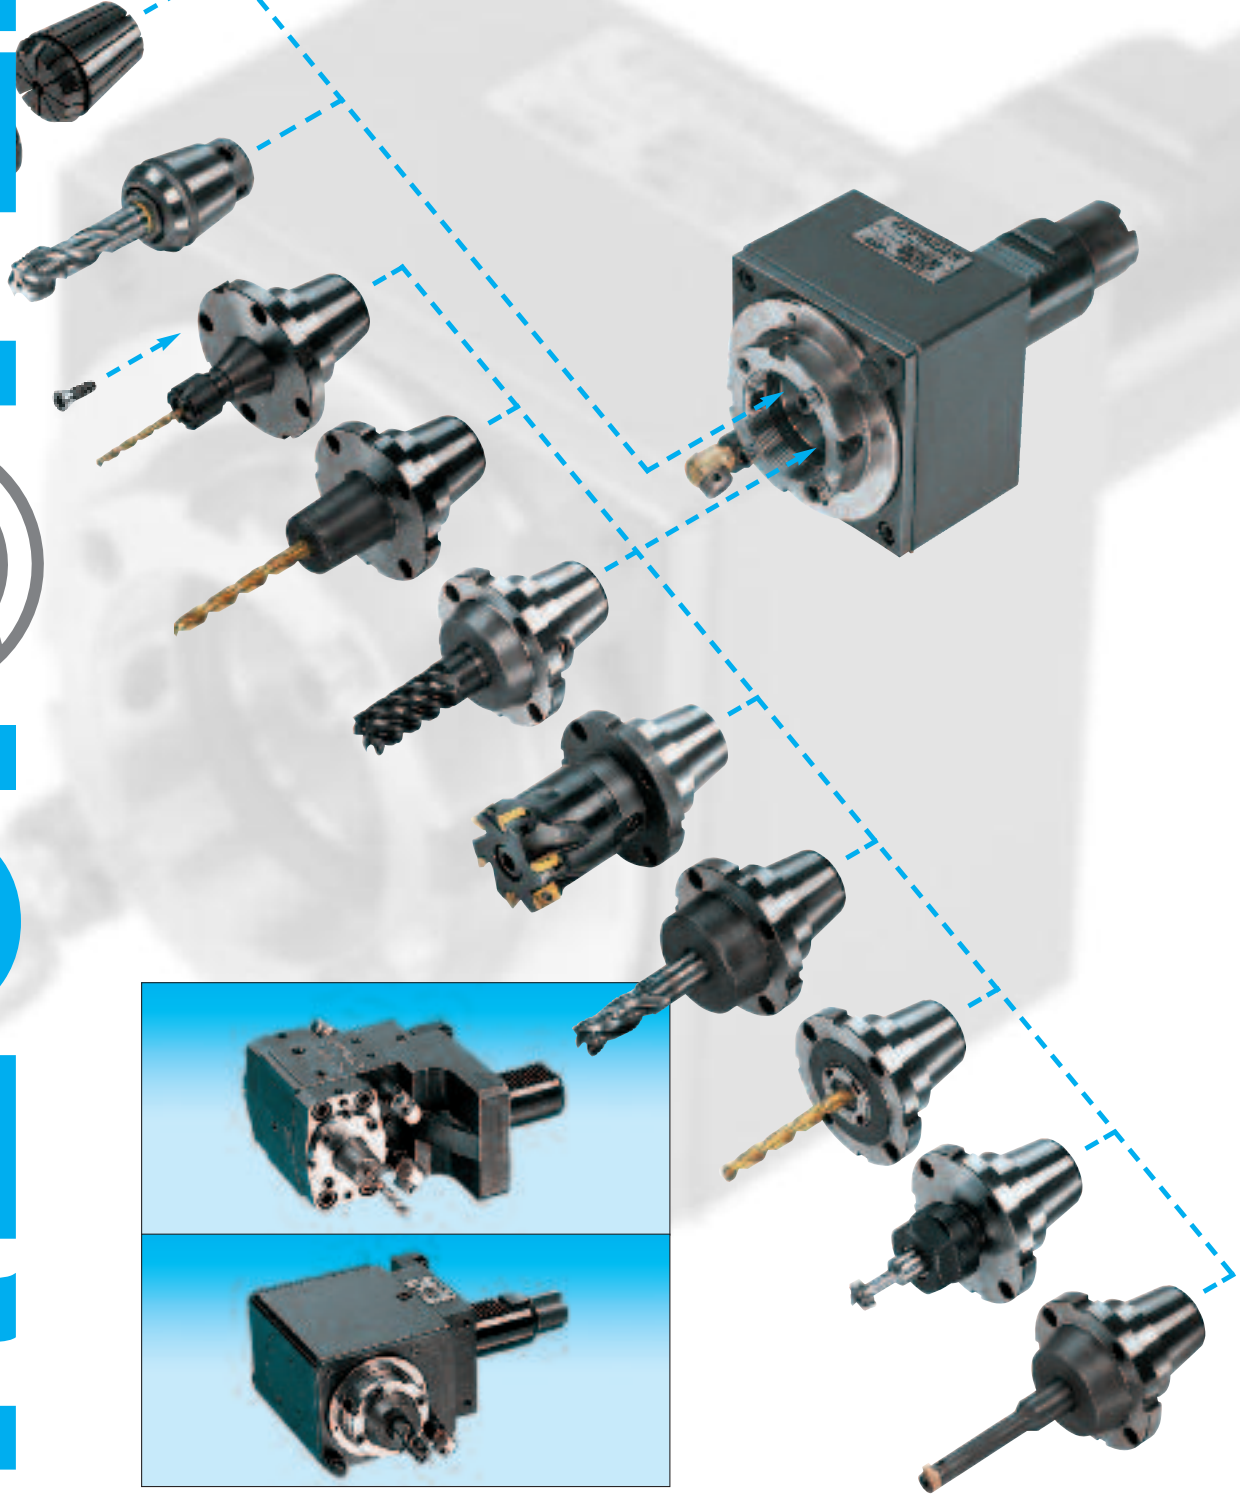

ESA Eppinger GmbH
Breitwiesenweg 2-8 · 73770 Denkendorf, Germany
Telefon +49 711 934 934-0 · Telefax +49 711 934 934-1
E-Mail: info@eppinger.de · Internet: www.eppinger.de